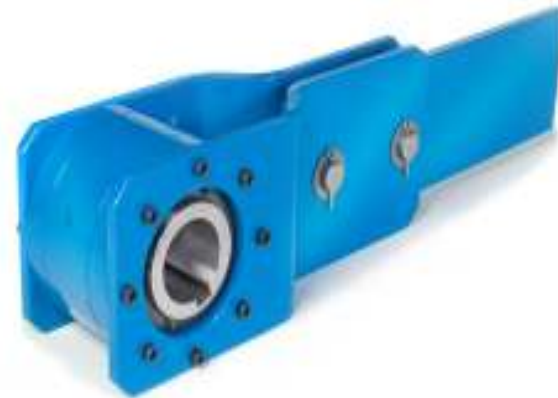

- Alta Calidad / costo-effective
- Utilizada en la mayoría de las cajas de cambios OEMs
- Disponible para re-emplazo de MRO
- Re-emplazo Drop-In “Caida”

Serie FXM

Intercambio Competitivos

Ringspann

FXM

Formsprag / Stieber

20 B1F

60 B1F

Serie FRH

Características:

- Reemplaza muchas Marcas
- Capacidad Agujero 7" Pulgadas
- Capacidad 28000Lb-Ft
- Precio Competitivo
- Entrega 1-3 dias

INDUSTRIAL MAGZA®
DIST. AUTORIZADO

MEX (55) 53 63 23 31
QRO (442) 1 95 72 60

MTY (81) 83 54 10 18
ventas@industrialmagza.com

Serie FRH

Intercambios Competitivos

Ringspann FRH

Formsprag	LLH
Marland	BC-MA
Falk	NRT
Morse	CB

Serie RCD

Características:

- Reemplazo Drop-In
“Caida” para Dodge TXT
3-12
- Precio Competitivo
- Disponible en Inventario