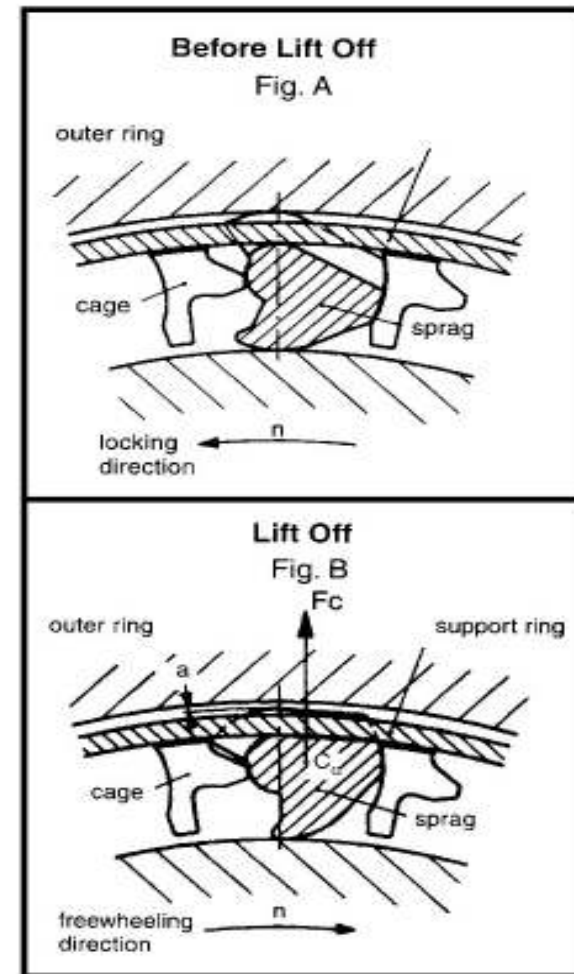

Que es “Lift-off X”?

Funcion:

Geometria dentada unica usa fuerza centrifuga para eliminar el desgaste

Beneficios:

- No desgaste
- Libre de Mantenimiento
- Servicio de por vida

Serie FR

Características:

- Piezas de re-emplazo Drop-in “Caida”
- Opcion Libre de Mantenimiento
- Precio Competitivo
- Entrega 1-3 dias